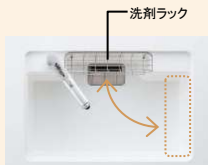

改正建築基準法で定められたシックハウス対策のための、常時換気モードを設定しました。

【壁付けタイプ】

もっとも一般的な壁付けプラン用です。

加熱機器 IH/ガスコンロ

IHクッキングヒーター 2口IH+ラジエント 幅600mm 鉄・ステンレス対応【正面:グレイケッシュパー色】ブラック色 <KZ-F32AS>

ハーマン製 幅600mm ブラックガラス/シルバーフェイス DW323NWTSSV

シンク

スキマがないから汚れにくい、おそうじラクラク。

洗剤ラックが自由に動かせる「スキマレスシンク ムーブラックタイプ」。

ラックが動くと、シンクはひろびろ使える。

普段は正面に設置。

サイドに設置すれば、大きな調理器具もゆったり洗えます。

スキマレスシンク

スキマがないから、さっとひとふき。

アミカゴはゴミが集まりやすく、捨てやすい形状です。

排水口もシンクと一体成型で汚れがたまりにくい。

目も取り外して洗えます。

シンク

スキマレスシンク ムーブラックタイプ 色を選べる「人造大理石シンク」。幅774×奥行最大497/最小370×深さ172mm

作業に合わせて移動できる洗剤ラック。(標準装備)

カラーバリエーション

水栓金具

混合水栓ハンドシャワー シワーヘッドの切り替えつまみを右に回すとシャワーになります。 <QSKM5031TPC>

直流

シャワー

フロアユニット

適材適所に収納できるから使いやすい。

シルバー色ストッカー

取っ手がストッカー上部にあるから引き出しやすい。

フルオープンスライドレール ソフトクローズ機構 閉まりきる手前からダンパーが働き、衝撃で食器同士がぶつかりあうのをおさながら、静かに閉まります。

コンロ下スライド ・多目的ボックス ・ポトルトレイ

小引出し 調味料などの小物の収納に便利です。