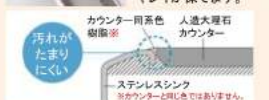

薄型サイドフード
シルバー色
照明付

【サイドタイプ】
対面プラン用の
サイドの壁に設置する
タイプです。

加熱機器 IH/ガスコンロ

IHクッキングヒーター 2口IH+ラジエント
幅600mm
鉄+ステンレス対応【正面:グレイッシュシルバー色】
ブラック色
<KZ-F32AS>

ハーマン製 幅600mm
ブラックガラス/シルバーフェイス
DW323NWTSSV

シンク

スキマがないから汚れにくい、おそうじラクラク。

清潔感のあるベーシックな「スキマレスシンク ステンレスタイプ」。スキマがないから、さっとひとふき。

汚れがたまりやすいシンクとカウンターの間にスキマがないから、さっとふくだけで、キレイが保てます。

スキマレスシンク

汚れがたまりにくい排水口。シンクと一体成型で汚れがたまりにくくなっています。

ゴミが集めやすく捨てやすい。アミカゴはゴミが集まりやすく捨てやすい形状です。

汚れがたまりにくい排水口。

スキマがないから、さっとひとふき。