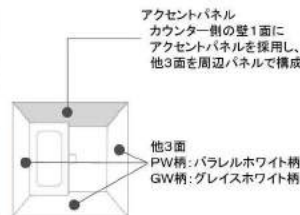

FZ

【使いやすいデザイン】

家族みんなが使いやすい安心・安全への気配りがいっぱい。身体への負担を抑え、使い勝手や安全性に配慮。

微細な凹凸で足をしっかり捉える、滑りにくい床。

またぎやすい低段差のドア。

浴槽内の滑り止め

壁紙 Cグレード

メイプル柄 +GW柄

浴槽

おそうじラクラク

アクアマブル人造大理石浴槽

エブロン

床

スミビカフロア

目地がないから、スミずみまでスッキリ

ミラー・収納棚

カウンター

洗い場側水栓

ドア

照明

換気設備

タオル掛け

窓枠

パナソニック FZ バスルーム

バスルームの主役となる浴槽が新素材に進化。厳選したアイテムも装備し快適空間のためにこだわり抜いたバスルームが、ついにデビューします。