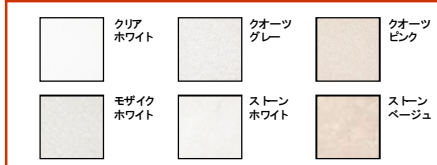

キッチンパネルカラーバリエーション

基本仕様

ワークトップ	水栓金具	洗浄機器	加熱機器 (お選びいただけます)
人工大理石ワークトップ	省エネシングル水栓 (シャワーホース付)	プルオープン食器洗い乾燥機	ガラストップコンロ
美しく丈夫さを備えた理想のワークトップを演出する人工大理石アクリスト。ぬくもりのあるやさしい印象の2種類からお選びいただけます。	ZZK87120EJCL	ZWPP45R14LDS (シルバー)	Hクッキングヒーター
カラーバリエーション	整流&シャワー	プルオープンタイプ	ZEGZK6A14DSK (シルバー)
ソリッドシリーズ	ホース付	パネルタイプ	W600トップ
ナチュラルホワイト	省エネ機構付き	乾燥コース付	ガラストップ
フラワーホワイト	デッキタイプ	約5分 約7点	水無面焼グリル
			ダブル高火力・とろ火
			温度調節機能
			炊飯・沸騰機能
			タイマー付
			タイマー付
			オートグリル
レンジフード	収納	収納	高さセレクト
フラットスリムレンジフード	シンクキャビネット シンプルタイプ	コンロキャビネット シンプルタイプ	
ZRS75ABM14FS(L/R) (シルバー)	うきうきポケット (無)	ステップボックス (無)	80cm
鋼板製前板仕様	水回りではポリウレタンやゼラチンなどをまとめて収納、出し入れもスムーズです。	大きな鍋などを収納。上から出し入れできるので、必要に応じてスピーディに取り出せます。	85cm
スリムタイプ	斜め包丁差し	コンロ横引き出し	90cm
LED照明付	メラミン底板仕様	メラミン底板仕様	

使い勝手や身長に合わせて、ワークトップの高さを3種類からお選びいただけます。標準は85cmです。