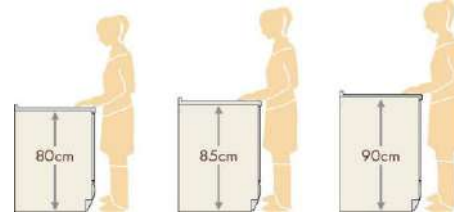

高さセレクト

使い勝手や身長に合わせて、ワークトップの高さを3種類からお選びいただけます。標準は85cmです。