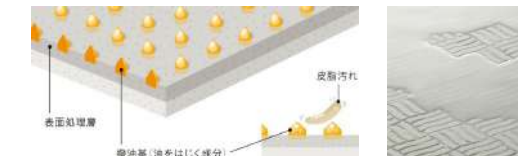

「カミトリ名人+ (プラス)」

面倒な排水口のお手入れを、片手間に変える「カミトリ名人+ (プラス)」

洗い場でシャワーを流すだけで、髪の毛やゴミが中央に小さくまとまり、そのまま手を触れることなくゴミ箱へ捨てることができます。

「うつくしフロア」

汚れが取れやすく、いつもキレイ。お掃除の負担を軽減します。

フロアに広がった水は溝に引き込まれて速やかに流れます。水溜りができにくく乾きやすい状態となるため、水滴による汚れやカビの発生を抑えます。

「W (ダブル) 床構造」

バスタブの下に防水パンを備え、その間の空気層が保温性に貢献。また安心の防水性能も高い評価を得ています。

「スミらく仕上げ」

汚れを溜めない、お手入れ簡単な工夫

汚れやすいフロアと壁の間の接合部を50mm高い位置にしているため、お手入れが容易です。

豊富なカラーバリエーション

■ 壁パネル・周辺パネルタイプ

■ 人大バスタブ (スタークグラニット)

艶やかさとなめらかな肌触りにこだわった人造大理石バスタブです。表面がとてもしっかりと、汚れが付きにくくお手入れ性にも優れています。

■ エプロン

■ フロア

口汚れにくく、お手入れ簡単

口なめらかな肌ざわり

FRP素材のバスタブと比べて表面がなめらかで艶があり肌ざわりのよさが特徴のバスタブです。

標準装備品

■ ステップ天井