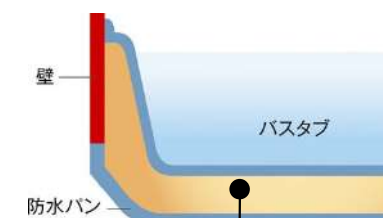

「カミトリ名人+ (プラス)」

面倒な排水口のお手入れを、片手間に変える「カミトリ名人+ (プラス)」

洗い場でシャワーを流すだけで、髪の毛やゴミが中央に小さくまとまり、そのまま手を触れることなくゴミ箱へ捨てることができます。

「うつくしフロア」

汚れが取れやすく、いつもキレイ。お掃除の負担を軽減します。

フロアに広がった水は溝に引き込まれて速やかに流れます。水溜りができにくく乾きやすい状態となるため、水滴による汚れやカビの発生を抑えます。

「W (ダブル) 床構造」

バスタブの下に防水パンを備え、その間の空気層が保温性に貢献。また安心の防水性能も高い評価を得ています。

「スミらく仕上げ」

汚れを溜めない、お手入れ簡単な工夫

汚れやすいフロアと壁の間の接合部を50mm高い位置にしているため、お手入れが容易です。

豊富なカラーバリエーション

■ 壁パネル・周辺パネルタイプ

■ 人大バスタブ (スタークグラニット)